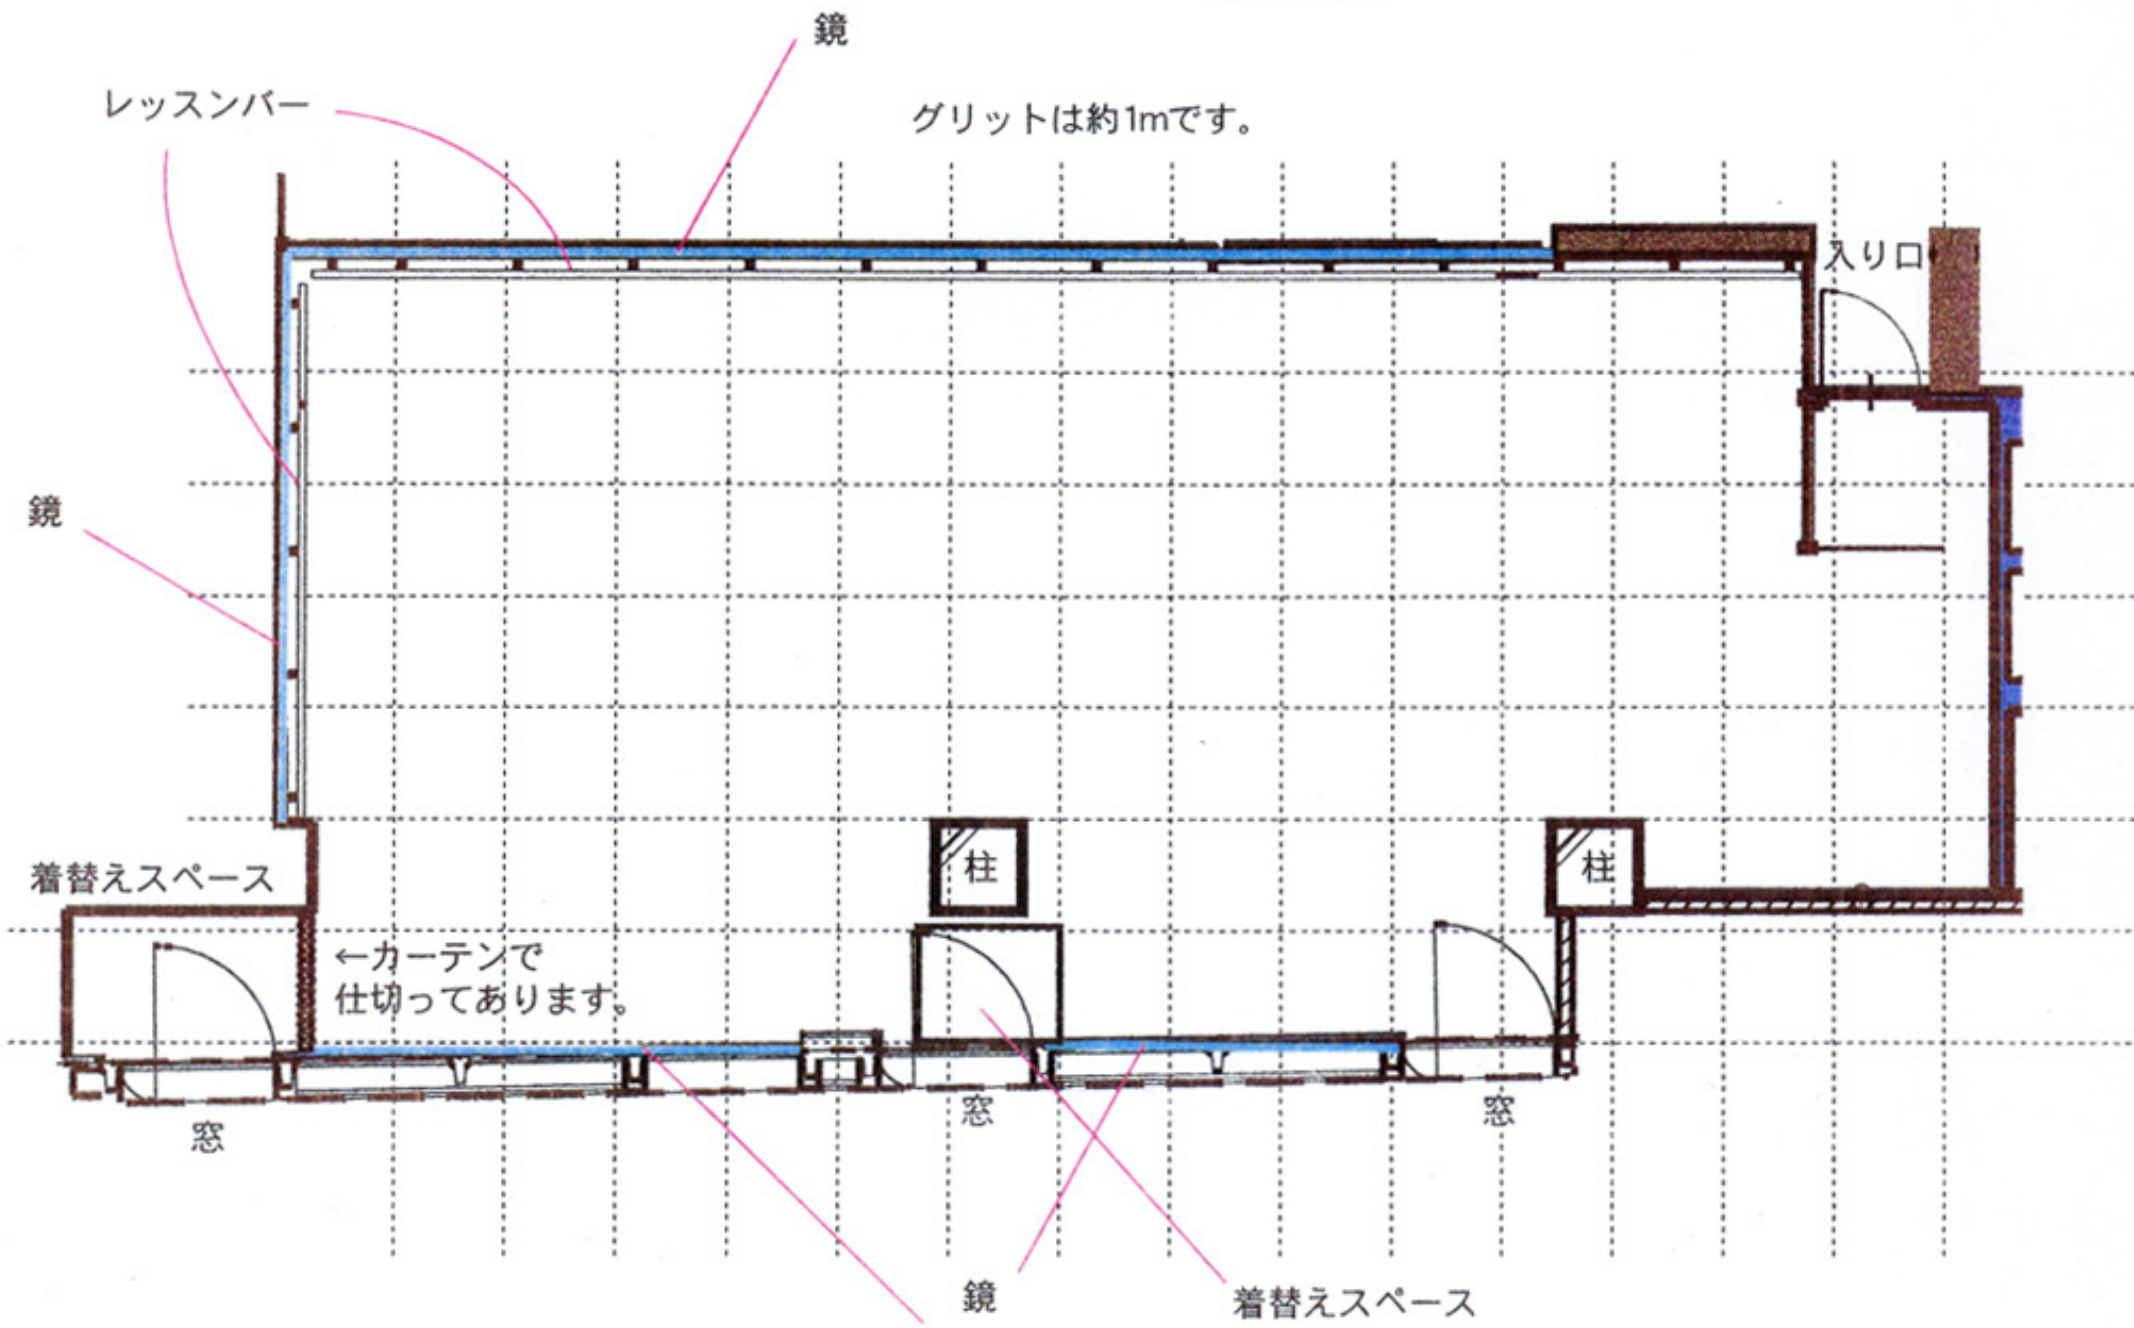

シルビア栄スタジオ見取図

面積：28坪 (92平方メートル)
最大天井高：3350mm
梁下：2750mm
スプリンクラー・エアコン下天井高：2650mm
床の種類：リノリウム
松ヤニ：使用可

グリットは約1mです。

着替えスペース

←カーテンで仕切っております。

柱

柱

入り口

窓

窓

窓

鏡

着替えスペース

レッスンバー

鏡

鏡