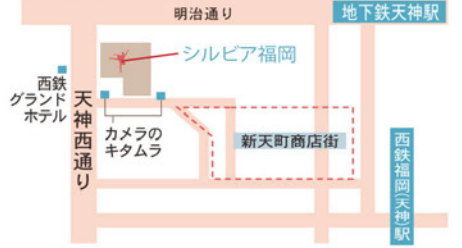

シルビア福岡 Map

※地下鉄天神駅2番出口から徒歩1分
西鉄福岡(天神)駅より徒歩4分

〒810-0001 福岡県福岡市中央区天神2-8-30
天神西通りビジネスセンターB1
TEL.092-781-6200 FAX.092-781-6201
e-mail:fukuoka@sylvia.co.jp

●在庫数には限りがあります。売り切れの際はご容赦ください。●商品イメージと実物の色味が異なる場合があります。●セール品につき、返品・交換はご容赦ください。●各種クレジットカードがご利用いただけます。●くらぶシルビア(ポイントカード)はセール期間中ご利用いただけませんのでご了承ください。●一部、セール対象外の商品もございます。ご了承ください。●セール期間中のプレゼント包装、取り置き商品のお渡しは行っておりませんのでご了承ください。●セール当日は大変混み合います。サイズ合わせ等は事前にご確認していただくことをおすすめ致します。